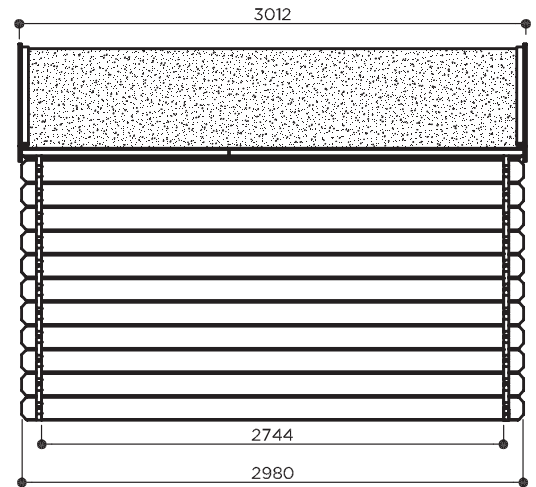

INITIA GARDEN SHED

P88907

2980 x 2980 mm

EAN: 5412025889075

P88907

Afgebeelde blokhut kan afwijken! - Abri de jardin illustrée peut différer !

EIGENSCHAPPEN - CARACTÉRISTIQUES - FEATURES - EIGENSCHAFTEN

15 mm 28 mm	± 460 kg	3340 x 1070 x 460 mm	± 25.60 m ²	plexi	± 72
7.53 m ²	8.88 m ²	10.53 m ²	19° 10.83 m ²		