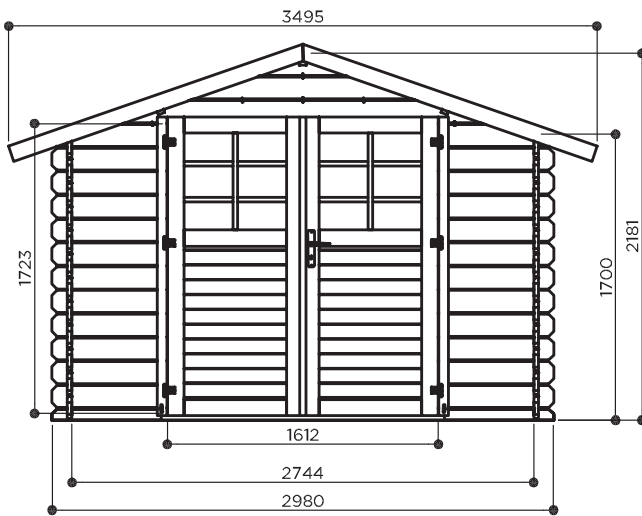

INITIA GARDEN SHED

P88907

2980 x 2980 mm

EAN: 5412025889075

P88907

Afgebeelde blokhut kan afwijken! - Abri de jardin illustrée peut différer !

EIGENSCHAPPEN - CARACTÉRISTIQUES - FEATURES - EIGENSCHAFTEN

15 mm 28 mm	± 460 kg	3340 x 1070 x 460 mm	± 25.60 m ²	plexi	± 72
7.53 m ²	8.88 m ²	10.53 m ²	19° 10.83 m ²		