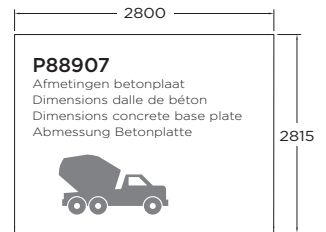

INITIA GARDEN SHED

P88907

2980 x 2980 mm

EAN: 5412025889075

P88907

Afgebeelde blokhut kan afwijken! - Abri de jardin illustrée peut différer !

EIGENSCHAPPEN - CARACTÉRISTIQUES - FEATURES - EIGENSCHAFTEN

15 mm 28 mm	± 460 kg	3340 x 1070 x 460 mm	± 25.60 m ²	plexi	± 72
7.53 m ²	8.88 m ²	10.53 m ²	19° 10.83 m ²		